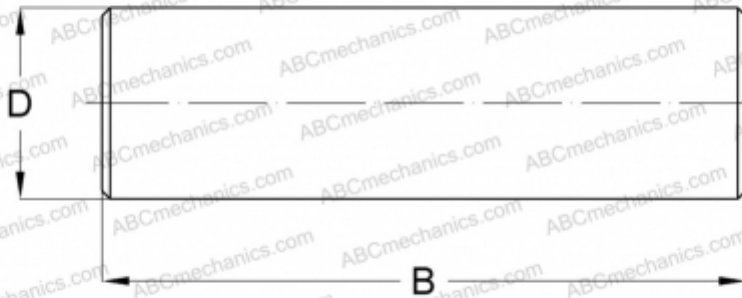

NRB2X21,8-G2 INA

Игольчатые ролики

ТИП: Детали подшипников качения и принадлежности, Тела качения, Игольчатые ролики,
Производство INA

Технические характеристики

РАЗМЕРЫ, ММ

D	2,000
B	21,800

МАССА, КГ 0,001