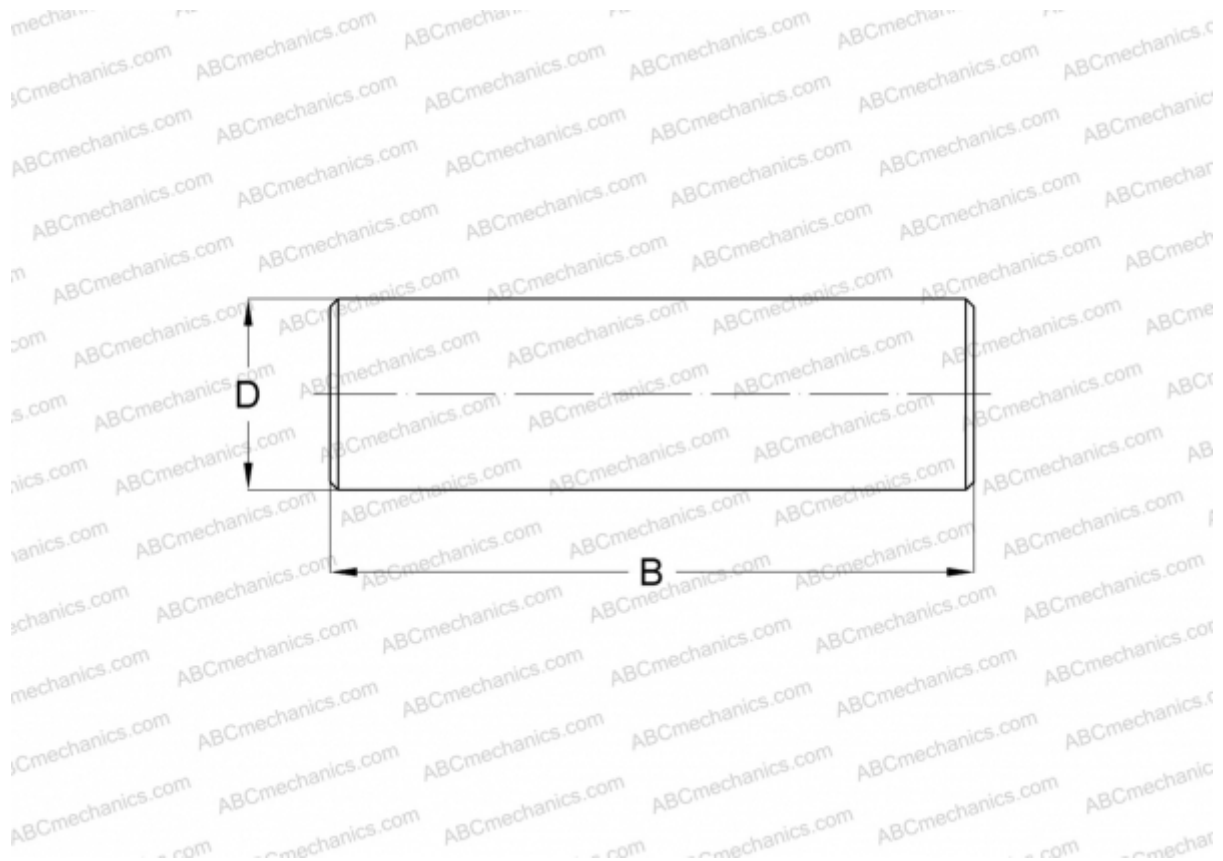

NRB2,5X7,8-G2 INA

Игольчатые ролики

ТИП: Детали подшипников качения и принадлежности, Тела качения, Игольчатые ролики,
Производство INA

Технические характеристики

РАЗМЕРЫ, ММ

D	2,500
B	7,800

МАССА, КГ 0,001