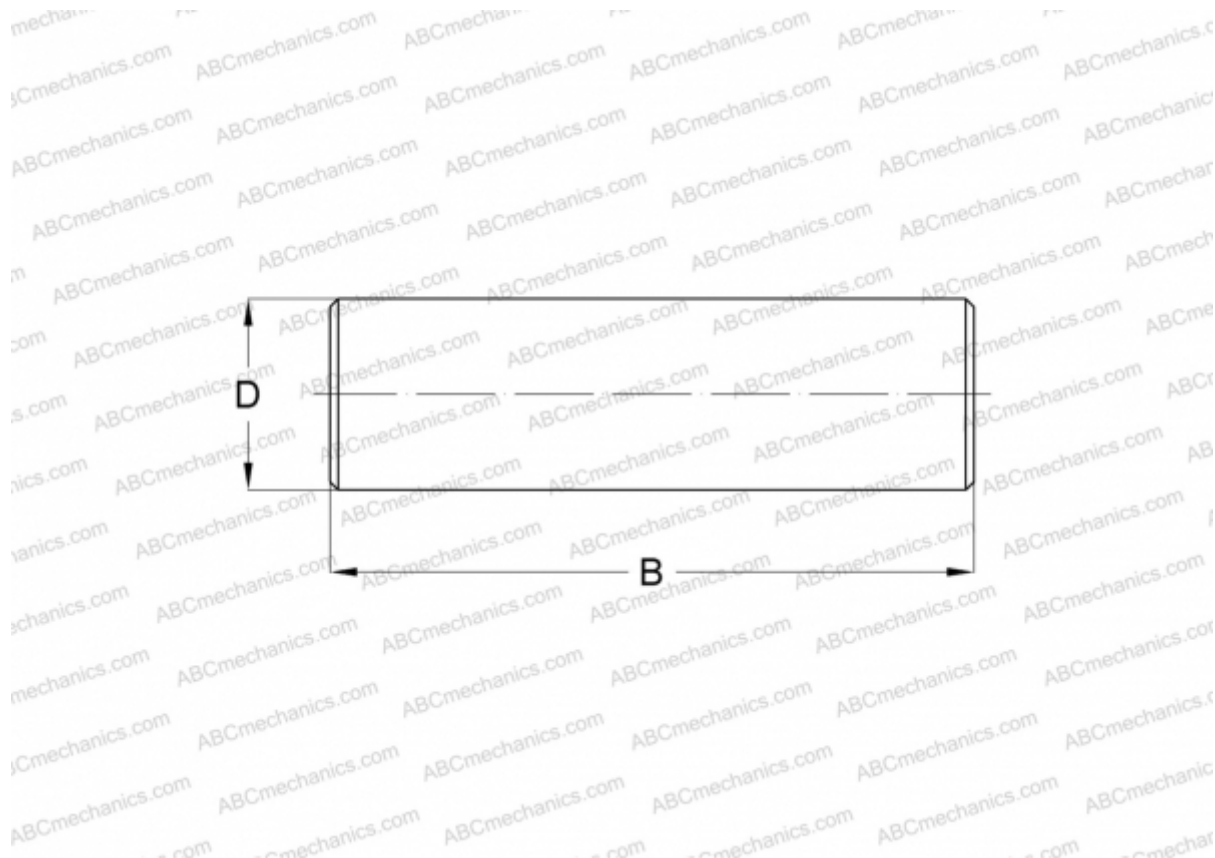

## NRB2,5X13,8-G2 INA

Игольчатые ролики

ТИП: Детали подшипников качения и принадлежности, Тела качения, Игольчатые ролики,  
Производство INA

#### РАЗМЕРЫ, ММ

D	2,500
B	13,800

**МАССА, КГ** 0,001

**ПРОИЗВОДИТЕЛЬ** [INA](#)