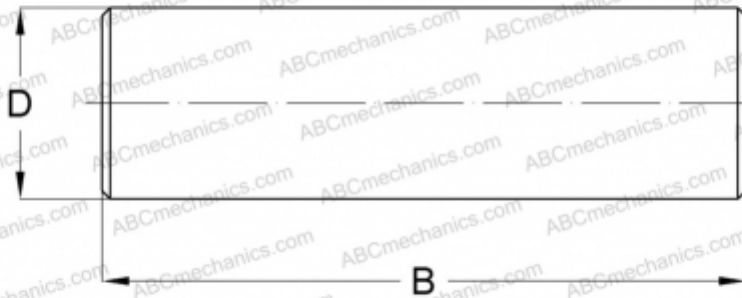

# NRB2,5X15,8-G2 INA

Игольчатые ролики

ТИП: Детали подшипников качения и принадлежности, Тела качения, Игольчатые ролики,  
Производство INA

## Технические характеристики

### РАЗМЕРЫ, ММ

D	2,500
B	15,800

**МАССА, КГ** 0,001

**ПРОИЗВОДИТЕЛЬ** [INA](#)