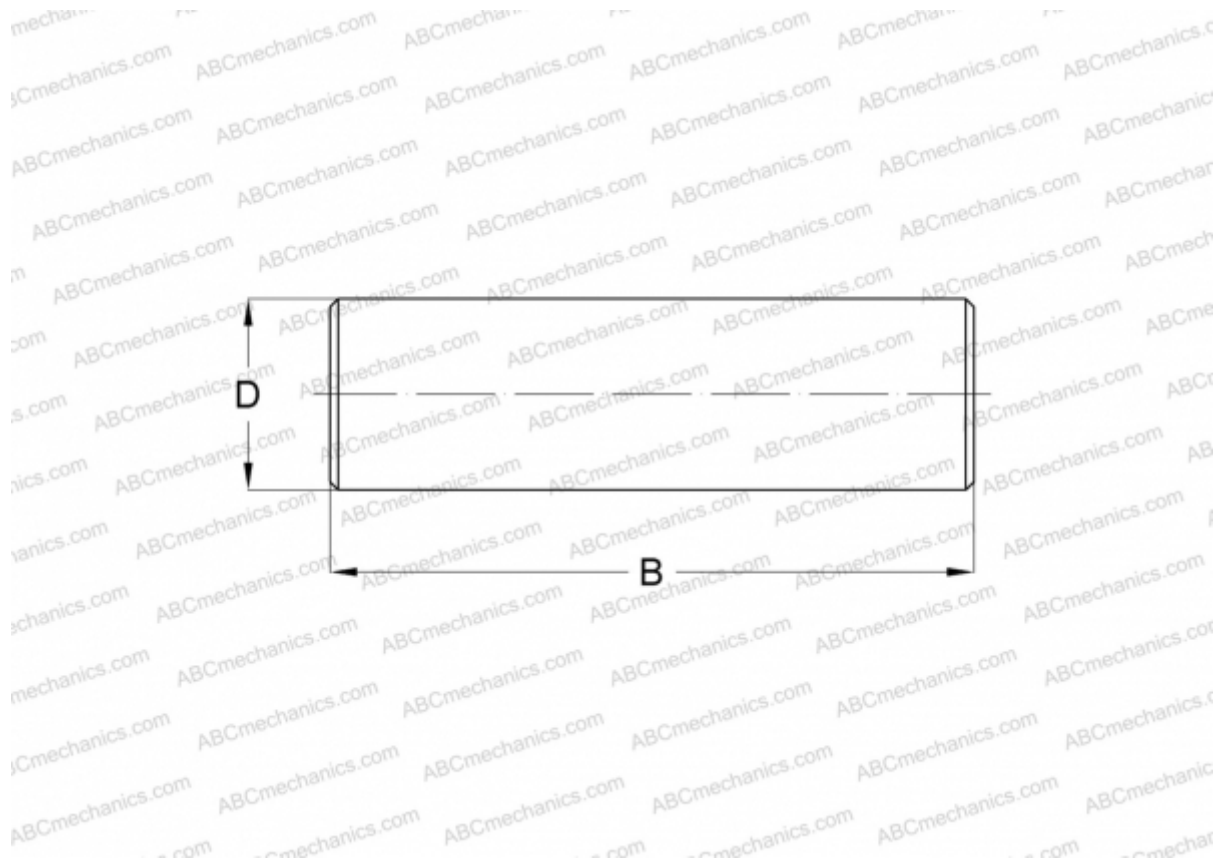

NRB3X9,8-G2 INA

Игольчатые ролики

ТИП: Детали подшипников качения и принадлежности, Тела качения, Игольчатые ролики,
Производство INA

Технические характеристики

РАЗМЕРЫ, ММ

D	3,000
B	9,800

МАССА, КГ 0,001

ПРОИЗВОДИТЕЛЬ [INA](#)