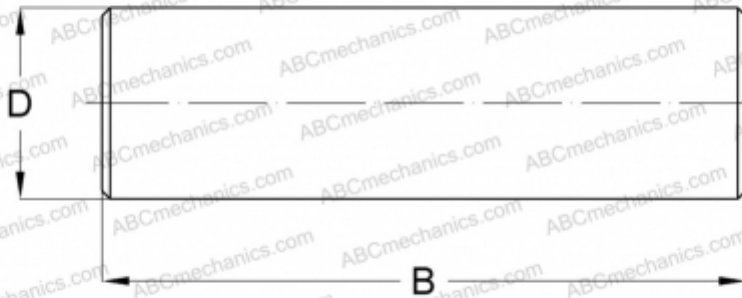

NRV3X11,8-G2 INA

Игольчатые ролики

ТИП: Детали подшипников качения и принадлежности, Тела качения, Игольчатые ролики,
Производство INA

Технические характеристики

РАЗМЕРЫ, ММ

D	3,000
B	11,800

МАССА, КГ 0,001