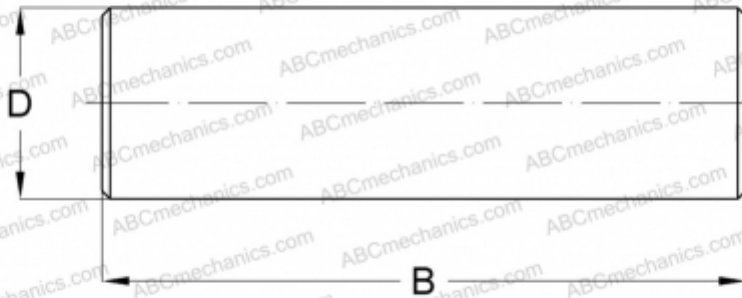

# NRV3X13,8-G2 INA

Игольчатые ролики

ТИП: Детали подшипников качения и принадлежности, Тела качения, Игольчатые ролики,  
Производство INA

## Технические характеристики

### РАЗМЕРЫ, ММ

D	3,000
B	13,800

**МАССА, КГ** 0,001

**ПРОИЗВОДИТЕЛЬ** [INA](#)