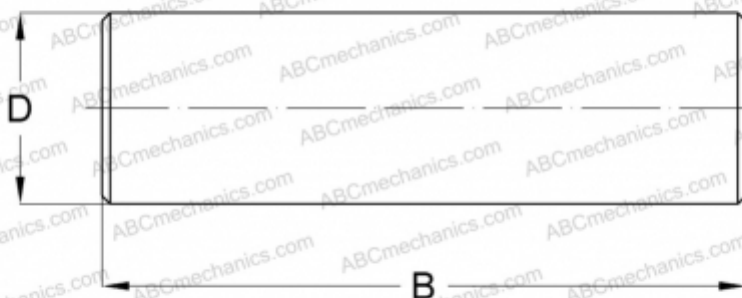

NRB3X15,8-G2 INA

Игольчатые ролики

ТИП: Детали подшипников качения и принадлежности, Тела качения, Игольчатые ролики,
Производство INA

Технические характеристики

РАЗМЕРЫ, ММ

D	3,000
B	15,800

МАССА, КГ 0,001