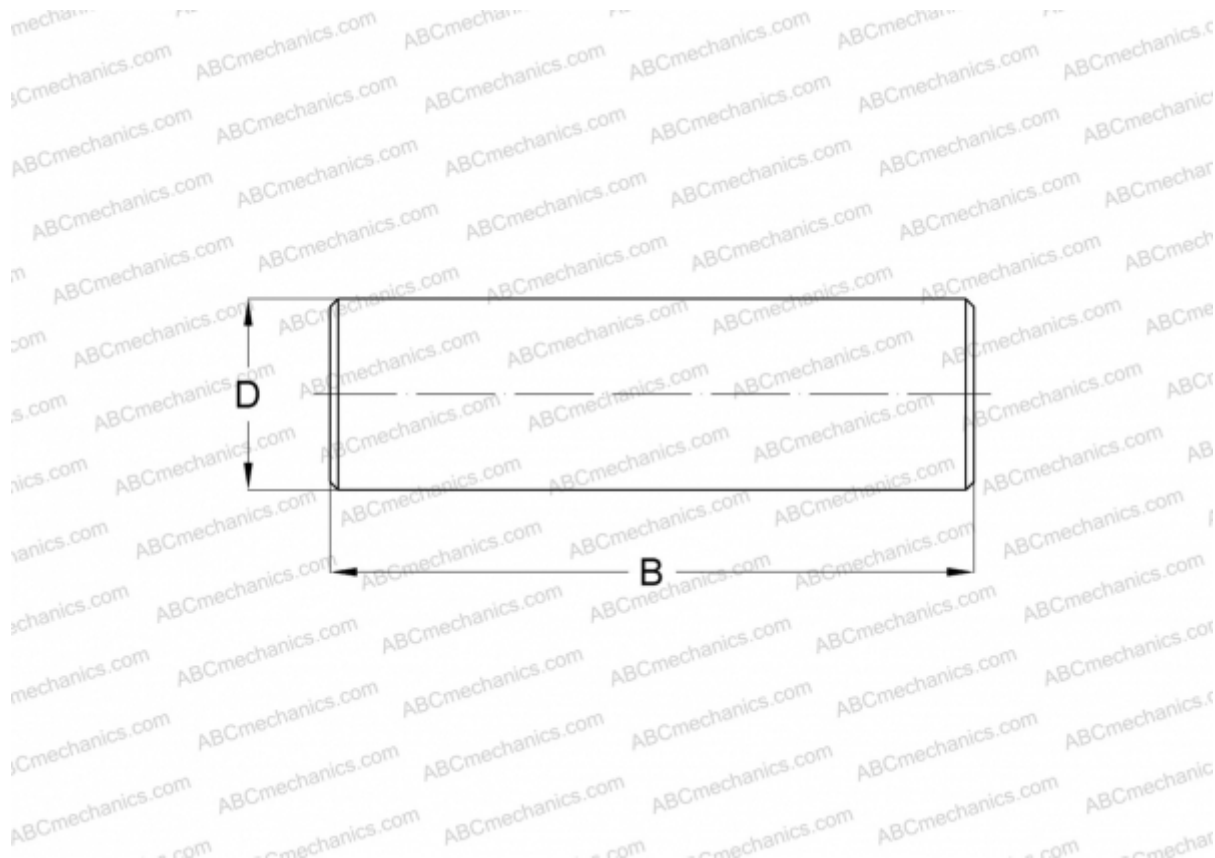

NRB3X17,8-G2 INA

Игольчатые ролики

ТИП: Детали подшипников качения и принадлежности, Тела качения, Игольчатые ролики,
Производство INA

Технические характеристики

РАЗМЕРЫ, ММ

D	3,000
B	17,800

МАССА, КГ 0,001