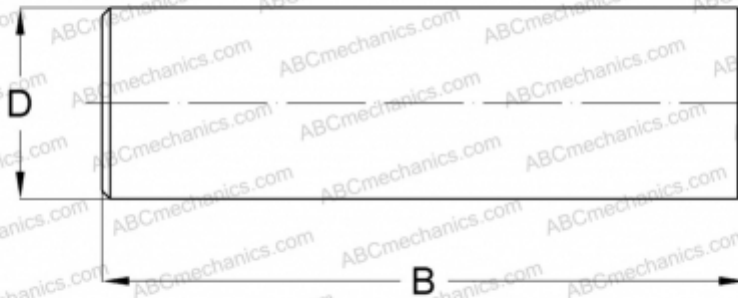

NRB3X19,8-G2 INA

Игольчатые ролики

ТИП: Детали подшипников качения и принадлежности, Тела качения, Игольчатые ролики,
Производство INA

Технические характеристики

РАЗМЕРЫ, ММ

D	3,000
B	19,800

МАССА, КГ 0,001