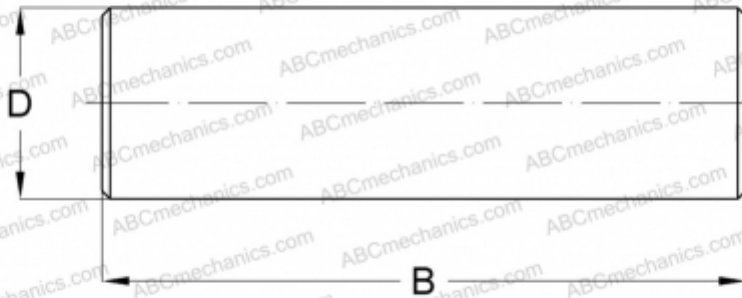

NRB3X23,8-G2 INA

Игольчатые ролики

ТИП: Детали подшипников качения и принадлежности, Тела качения, Игольчатые ролики,
Производство INA

Технические характеристики

РАЗМЕРЫ, ММ

D	3,000
B	23,800

МАССА, КГ 0,001