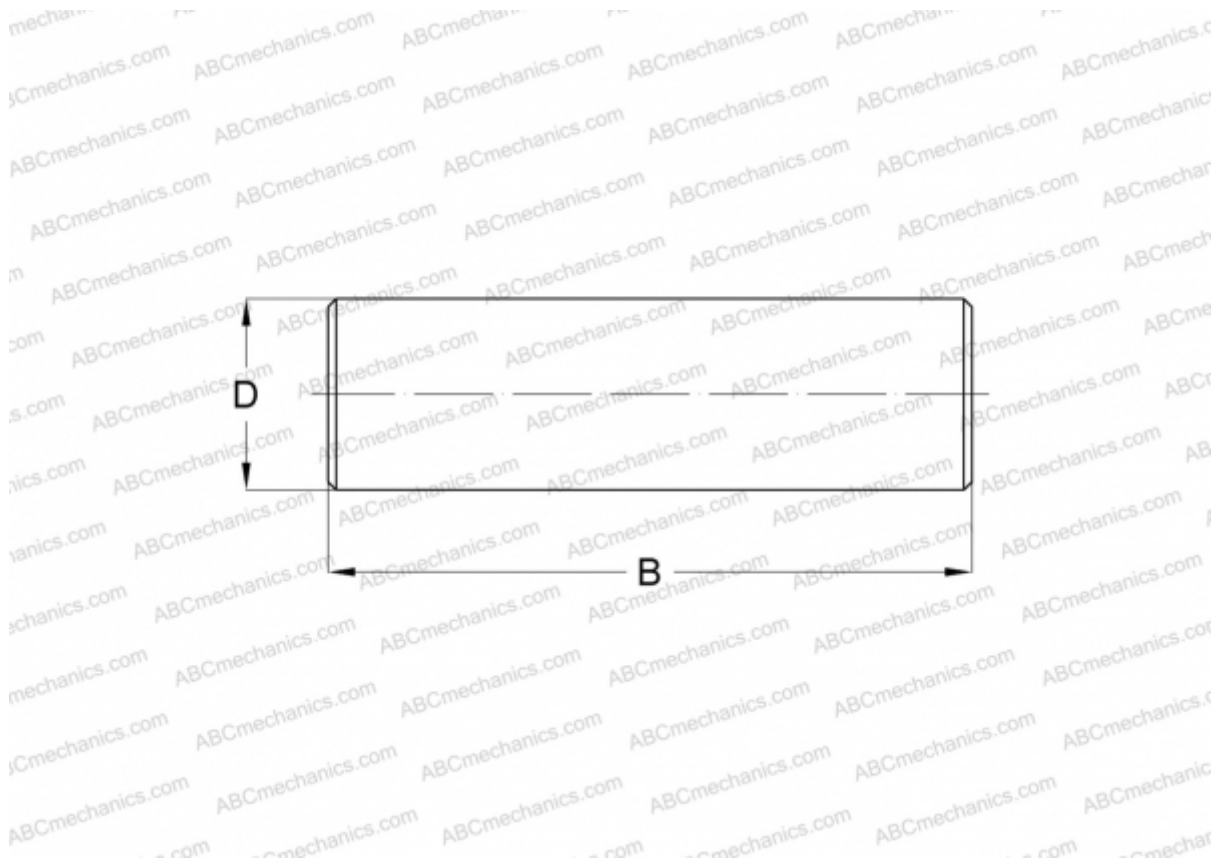

NRB3,5X13,8-G2 INA

Игольчатые ролики

ТИП: Детали подшипников качения и принадлежности, Тела качения, Игольчатые ролики,
Производство INA

Технические характеристики

РАЗМЕРЫ, ММ

D	3,500
B	13,800

МАССА, КГ 0,001