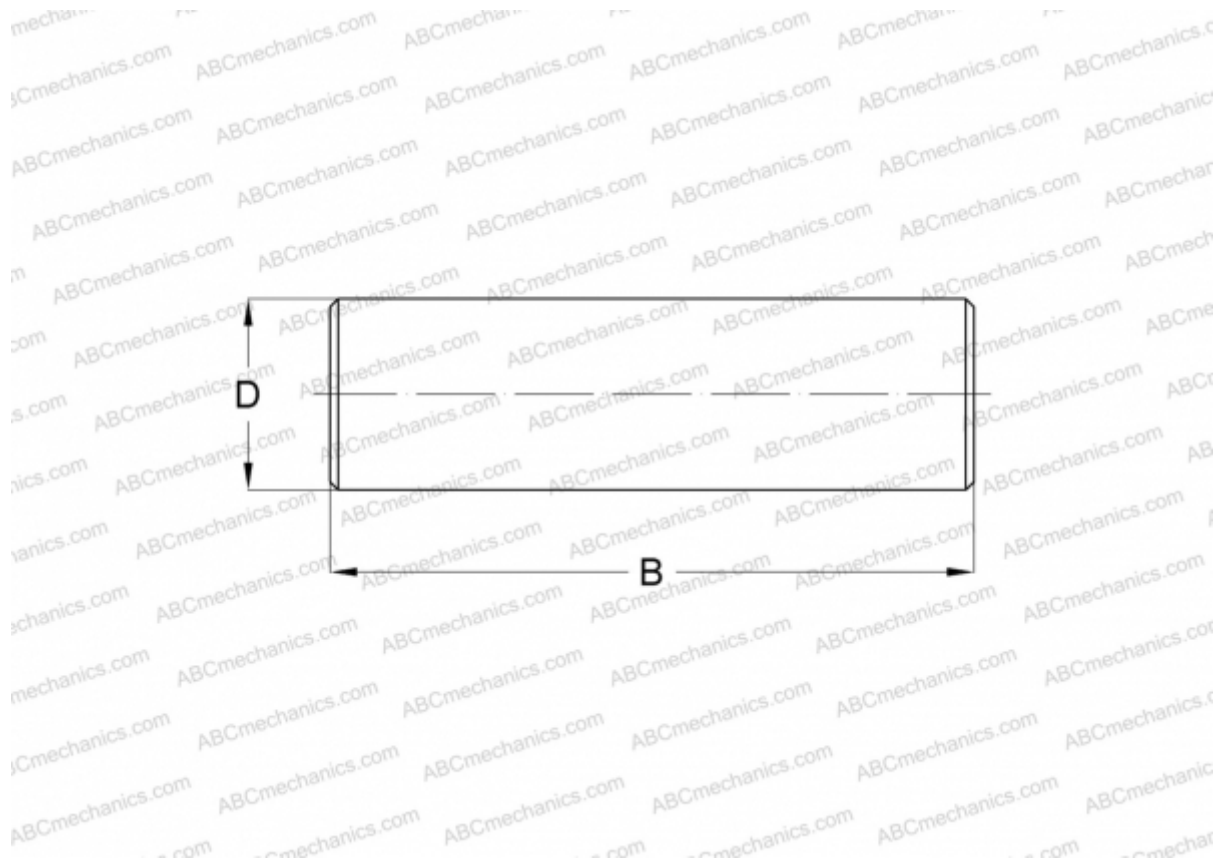

NRB3,5X15,8-G2 INA

Игольчатые ролики

ТИП: Детали подшипников качения и принадлежности, Тела качения, Игольчатые ролики,
Производство INA

Технические характеристики

РАЗМЕРЫ, ММ

D	3,500
B	15,800

МАССА, КГ 0,001