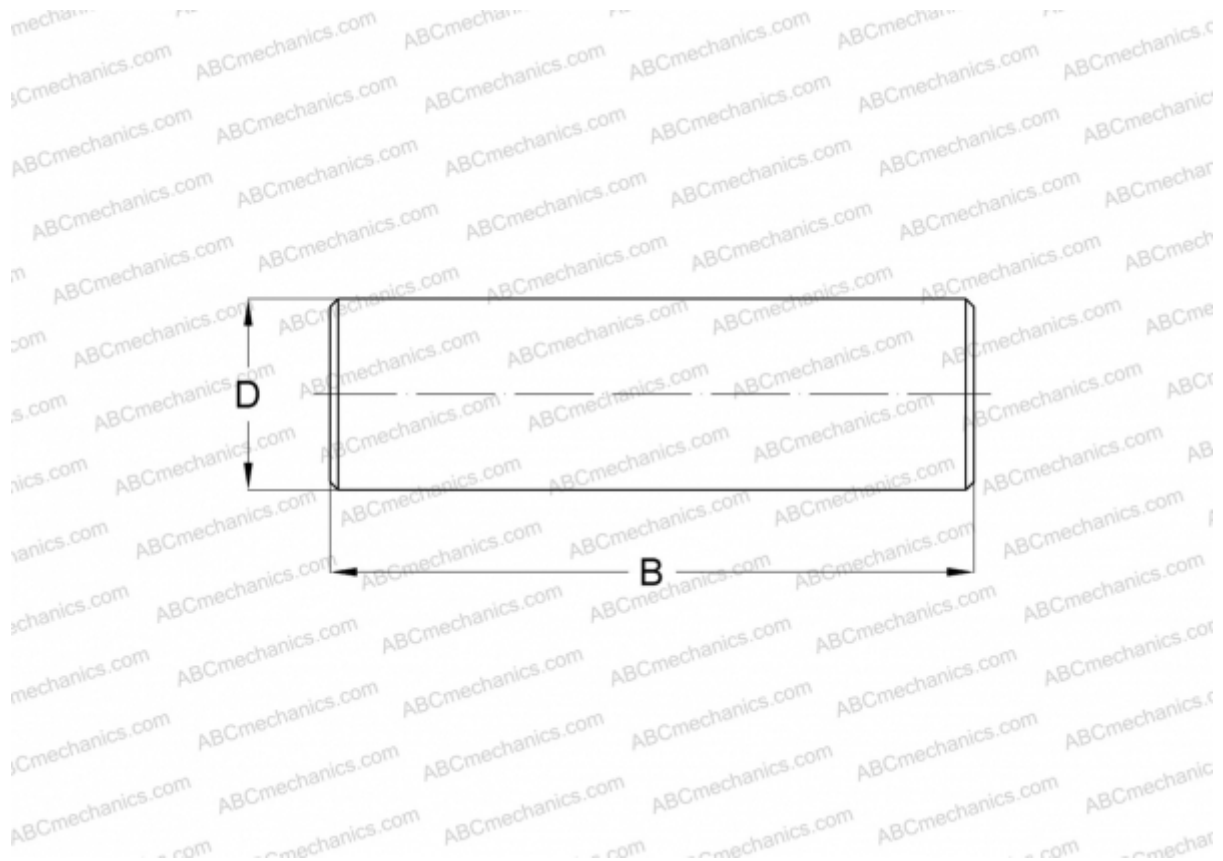

NRB3,5X17,8-G2 INA

Игольчатые ролики

ТИП: Детали подшипников качения и принадлежности, Тела качения, Игольчатые ролики,
Производство INA

Технические характеристики

РАЗМЕРЫ, ММ

D	3,500
B	17,800

МАССА, КГ 0,001