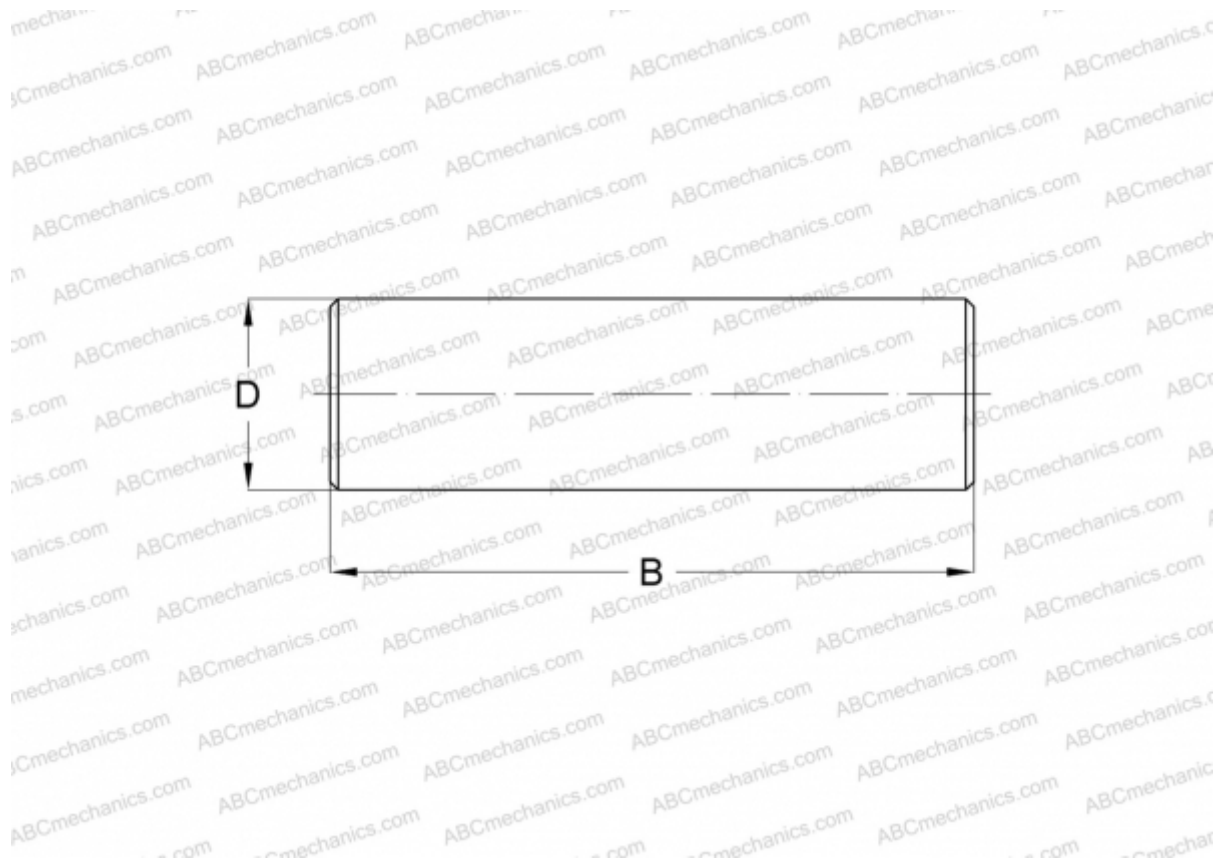

NRB3,5X19,8-G2 INA

Игольчатые ролики

ТИП: Детали подшипников качения и принадлежности, Тела качения, Игольчатые ролики,
Производство INA

Технические характеристики

РАЗМЕРЫ, ММ

D	3,500
B	19,800

МАССА, КГ 0,002