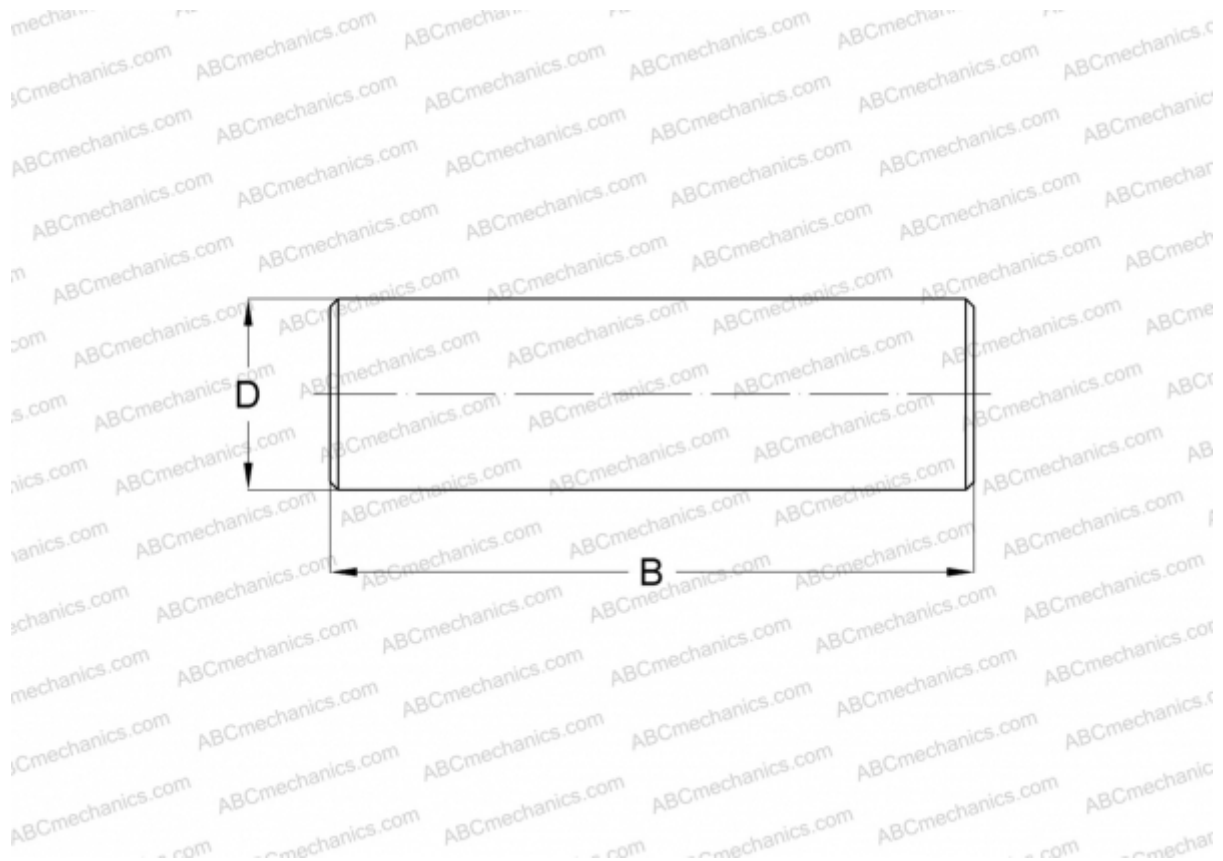

NRB3,5X21,8-G2 INA

Игольчатые ролики

ТИП: Детали подшипников качения и принадлежности, Тела качения, Игольчатые ролики,
Производство INA

Технические характеристики

РАЗМЕРЫ, ММ

D	3,500
B	21,800

МАССА, КГ 0,002