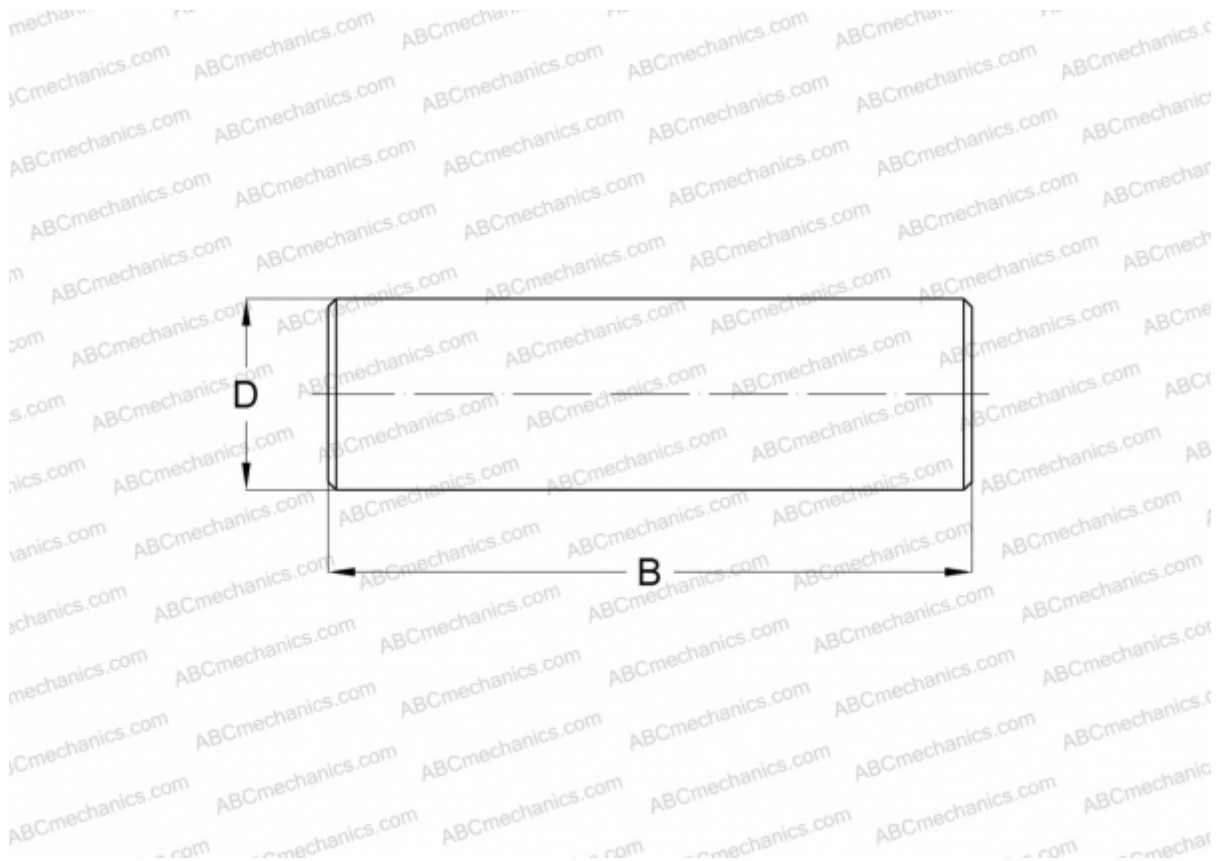

## NRB3,5X29,8-G2 INA

Игольчатые ролики

ТИП: Детали подшипников качения и принадлежности, Тела качения, Игольчатые ролики,  
Производство INA

#### РАЗМЕРЫ, ММ

D	3,500
B	29,800

**МАССА, КГ** 0,002

**ПРОИЗВОДИТЕЛЬ** [INA](#)