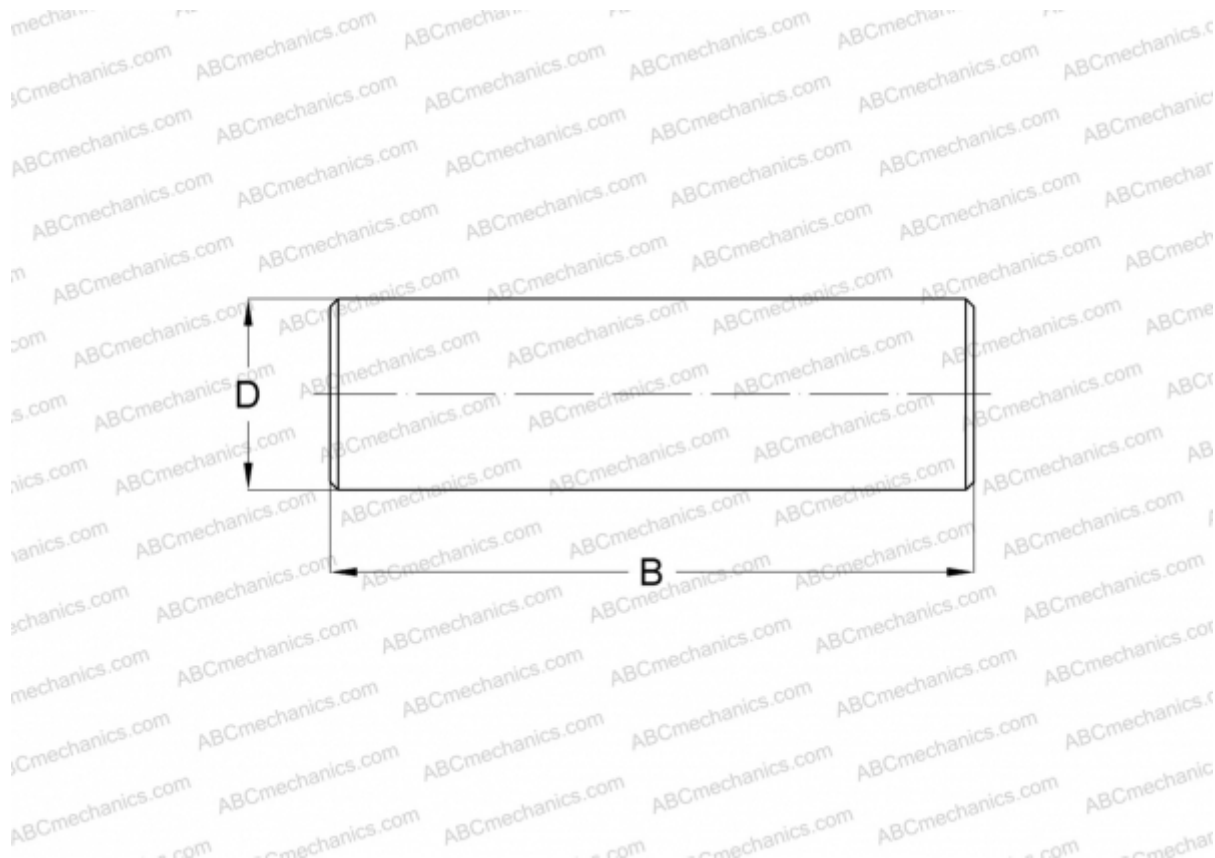

NRB3,5X34,8-G2 INA

Игольчатые ролики

ТИП: Детали подшипников качения и принадлежности, Тела качения, Игольчатые ролики,
Производство INA

Технические характеристики

РАЗМЕРЫ, ММ

D	3,500
B	34,800

МАССА, КГ 0,003