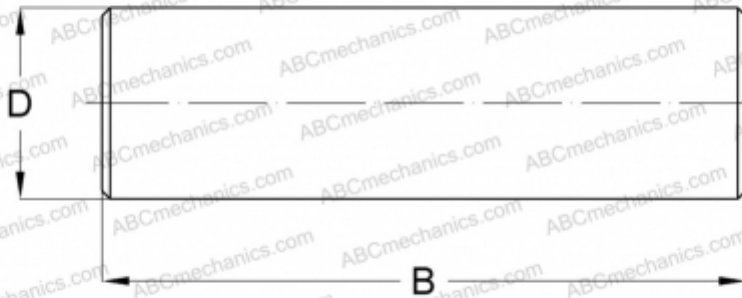

# NRB4X15,8-G2 INA

Игольчатые ролики

ТИП: Детали подшипников качения и принадлежности, Тела качения, Игольчатые ролики,  
Производство INA

## Технические характеристики

### РАЗМЕРЫ, ММ

D	4,000
B	15,800

**МАССА, КГ** 0,002

**ПРОИЗВОДИТЕЛЬ** [INA](#)