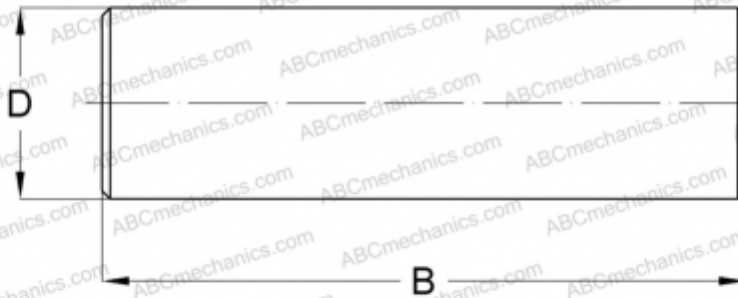

NRB4X21,8-G2 INA

Игольчатые ролики

ТИП: Детали подшипников качения и принадлежности, Тела качения, Игольчатые ролики,
Производство INA

Технические характеристики

РАЗМЕРЫ, ММ

D	4,000
B	21,800

МАССА, КГ 0,002