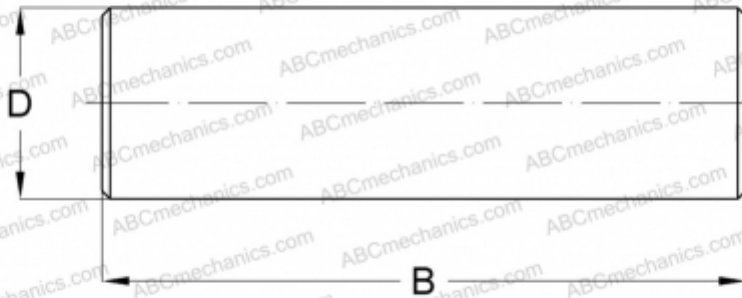

NRB4X25,8-G2 INA

Игольчатые ролики

ТИП: Детали подшипников качения и принадлежности, Тела качения, Игольчатые ролики,
Производство INA

Технические характеристики

РАЗМЕРЫ, ММ

D	4,000
B	25,800

МАССА, КГ 0,003