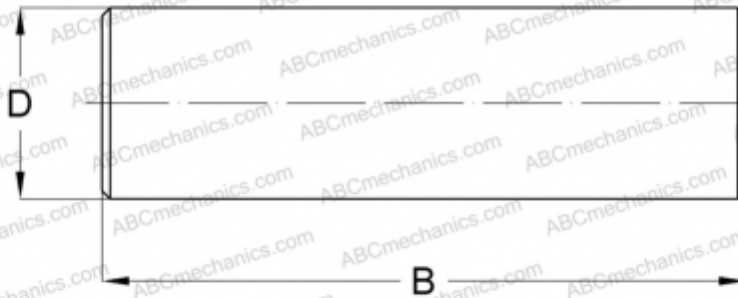

# NRB4X27,8-G2 INA

Игольчатые ролики

ТИП: Детали подшипников качения и принадлежности, Тела качения, Игольчатые ролики,  
Производство INA

## Технические характеристики

### РАЗМЕРЫ, ММ

D	4,000
B	27,800

**МАССА, КГ** 0,003

**ПРОИЗВОДИТЕЛЬ** [INA](#)