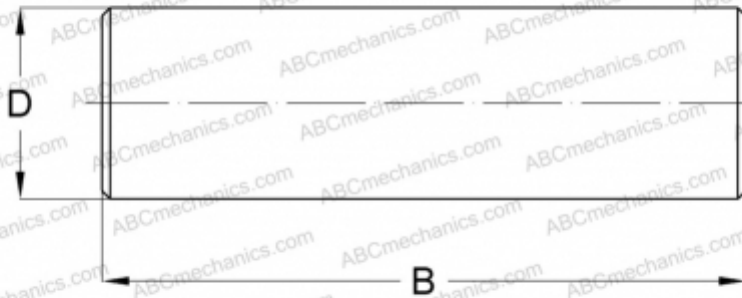

NRB4X29,8-G2 INA

Игольчатые ролики

ТИП: Детали подшипников качения и принадлежности, Тела качения, Игольчатые ролики,
Производство INA

Технические характеристики

РАЗМЕРЫ, ММ

D	4,000
B	29,800

МАССА, КГ 0,003