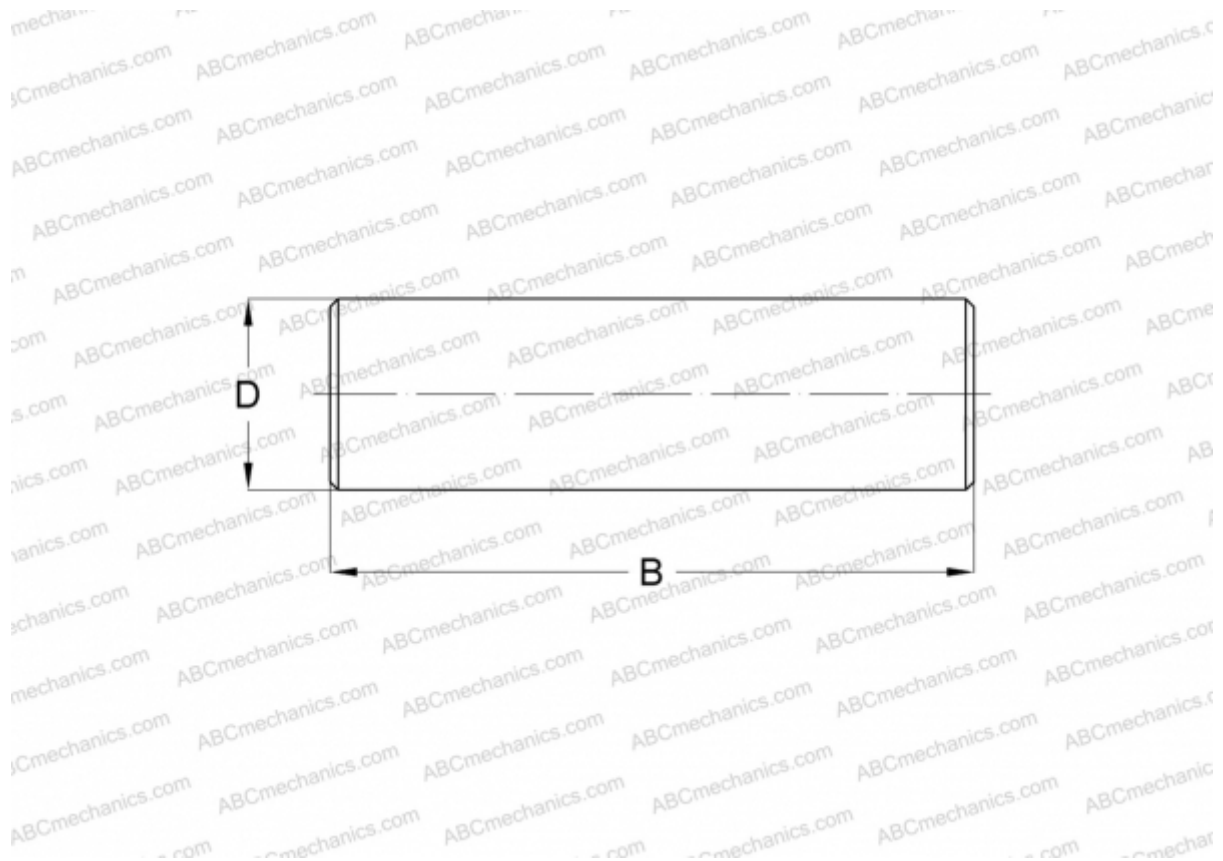

NRB4X34,8-G2 INA

Игольчатые ролики

ТИП: Детали подшипников качения и принадлежности, Тела качения, Игольчатые ролики,
Производство INA

Технические характеристики

РАЗМЕРЫ, ММ

D	4,000
B	34,800

МАССА, КГ 0,003