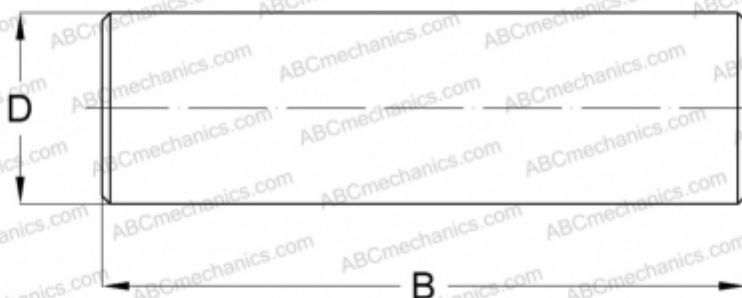

NRB4X39,8-G2 INA

Игольчатые ролики

ТИП: Детали подшипников качения и принадлежности, Тела качения, Игольчатые ролики,
Производство INA

Технические характеристики

РАЗМЕРЫ, ММ

D	4,000
B	39,800

МАССА, КГ 0,004