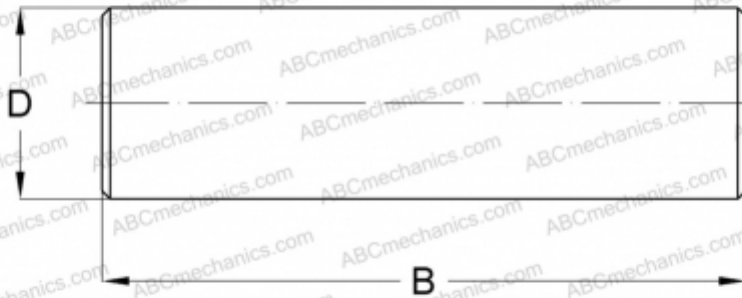

# NRB5X23,8-G2 INA

Игольчатые ролики

ТИП: Детали подшипников качения и принадлежности, Тела качения, Игольчатые ролики,  
Производство INA

## Технические характеристики

### РАЗМЕРЫ, ММ

D	5,000
B	23,800

**МАССА, КГ** 0,004

**ПРОИЗВОДИТЕЛЬ** [INA](#)