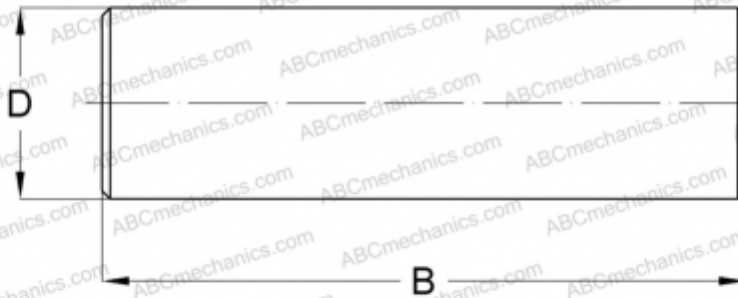

## NRB5X25,8-G2 INA

Игольчатые ролики

ТИП: Детали подшипников качения и принадлежности, Тела качения, Игольчатые ролики,  
Производство INA

### Технические характеристики

#### РАЗМЕРЫ, ММ

D	5,000
B	25,800

**МАССА, КГ** 0,004

**ПРОИЗВОДИТЕЛЬ** [INA](#)