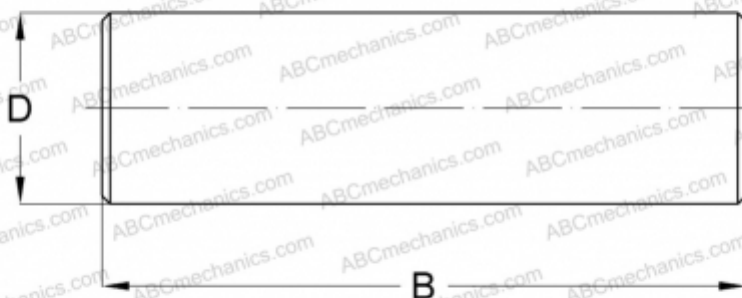

# NRB5X27,8-G2 INA

Игольчатые ролики

ТИП: Детали подшипников качения и принадлежности, Тела качения, Игольчатые ролики,  
Производство INA

## Технические характеристики

### РАЗМЕРЫ, ММ

|   |        |
|---|--------|
| D | 5,000  |
| B | 27,800 |

**МАССА, КГ** 0,004

**ПРОИЗВОДИТЕЛЬ** [INA](#)