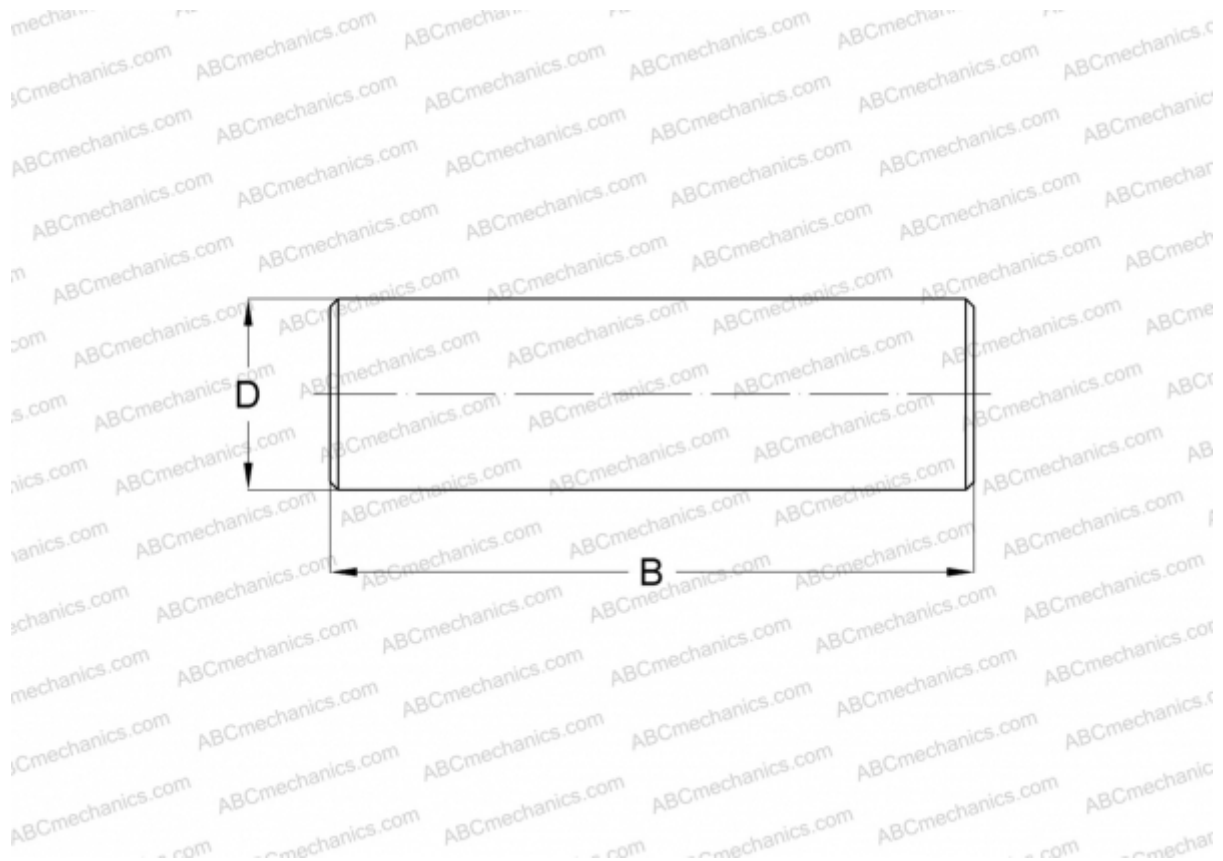

NRB5X34,8-G2 INA

Игольчатые ролики

ТИП: Детали подшипников качения и принадлежности, Тела качения, Игольчатые ролики,
Производство INA

Технические характеристики

РАЗМЕРЫ, ММ

D	5,000
B	34,800

МАССА, КГ 0,005