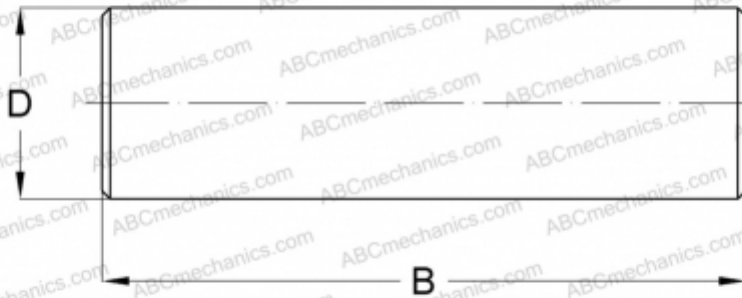

NRB5X39,8-G2 INA

Игольчатые ролики

ТИП: Детали подшипников качения и принадлежности, Тела качения, Игольчатые ролики,
Производство INA

Технические характеристики

РАЗМЕРЫ, ММ

D	5,000
B	39,800

МАССА, КГ 0,006