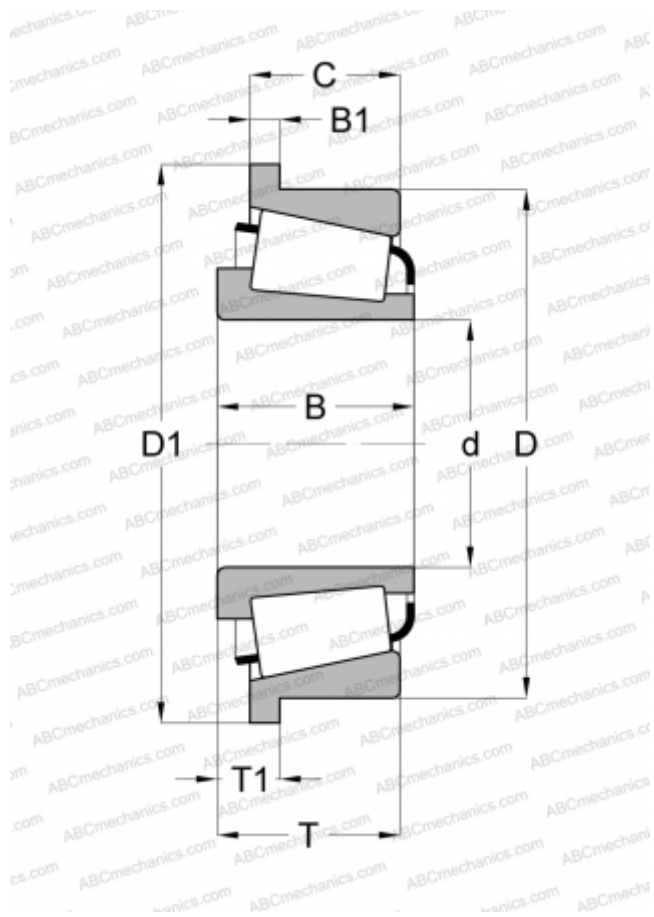

11163/11300 В FERSA

Конические роликоподшипники

ТИП: Роликоподшипники, Конические, Однорядные, Тип TSF, с фланцем на наружном кольце (FERSA)

Технические характеристики

РАЗМЕРЫ, ММ

d	41,275
D	76,200
T1	7,292