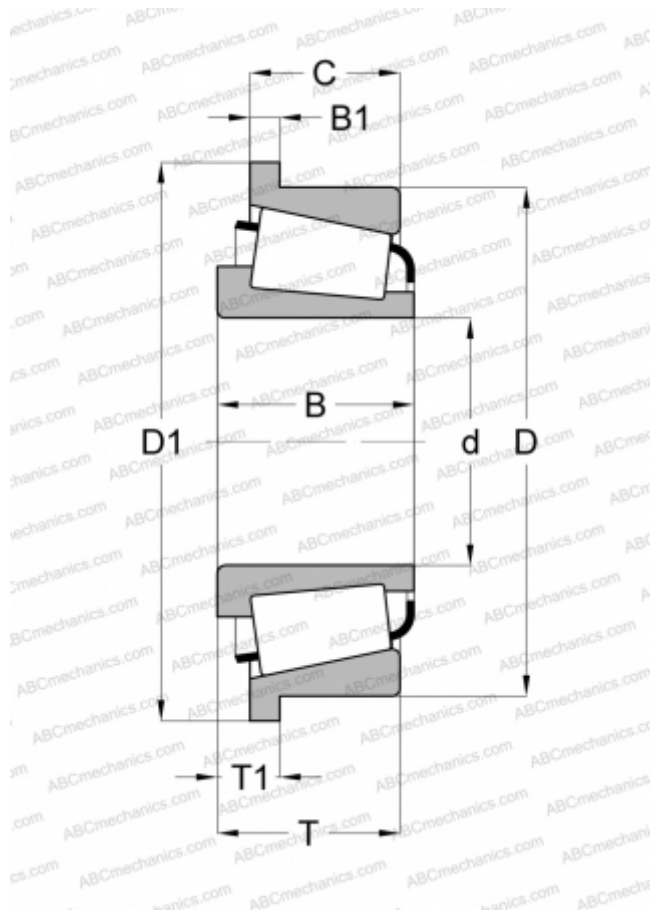

## 30208 BF FERSA

Конические роликоподшипники

ТИП: Роликоподшипники, Конические, Однорядные, Тип TSF, с фланцем на наружном кольце (FERSA)

#### РАЗМЕРЫ, ММ

d	40,000
D	80,000
T1	7,750