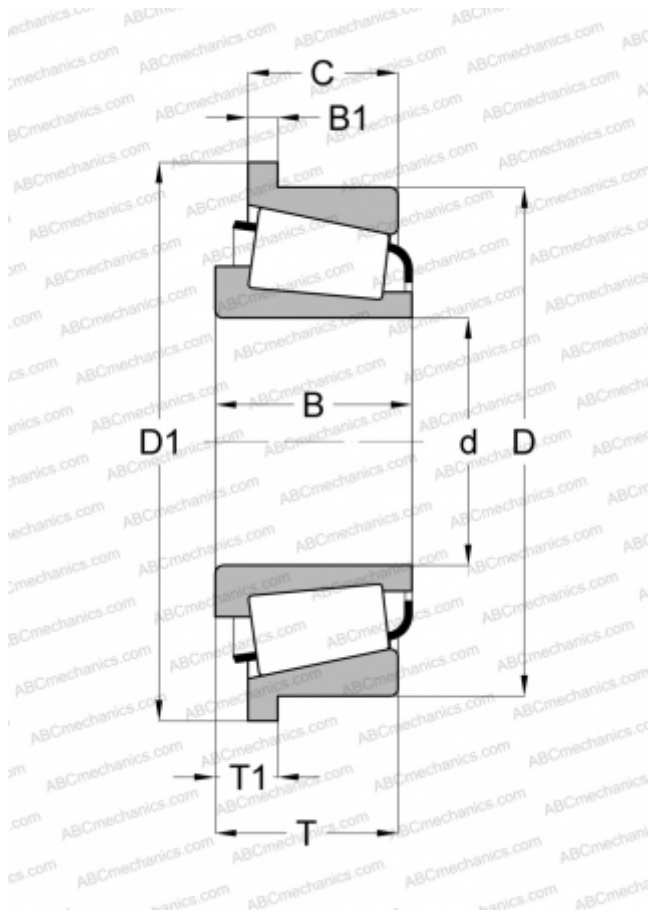

## 30210 BF FERSA

Конические роликоподшипники

ТИП: Роликоподшипники, Конические, Однорядные, Тип TSF, с фланцем на наружном кольце (FERSA)

### Технические характеристики

#### РАЗМЕРЫ, ММ

d	50,000
D	90,000
T1	8,750