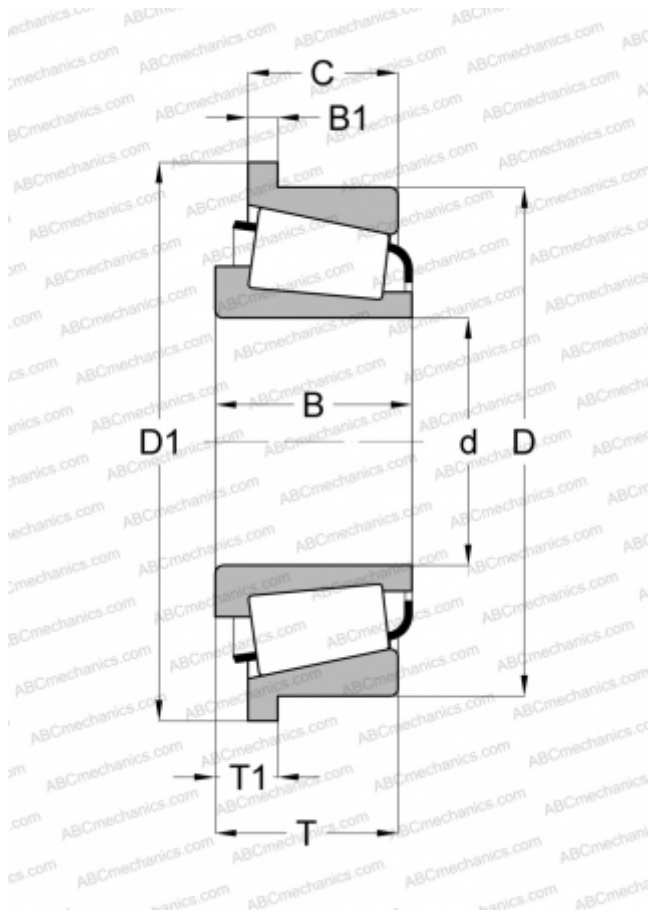

34300/34478 В FERSA

Конические роликоподшипники

ТИП: Роликоподшипники, Конические, Однорядные, Тип TSF, с фланцем на наружном кольце (FERSA)

Технические характеристики

РАЗМЕРЫ, ММ

d	76,200
D	121,442
T1	11,907