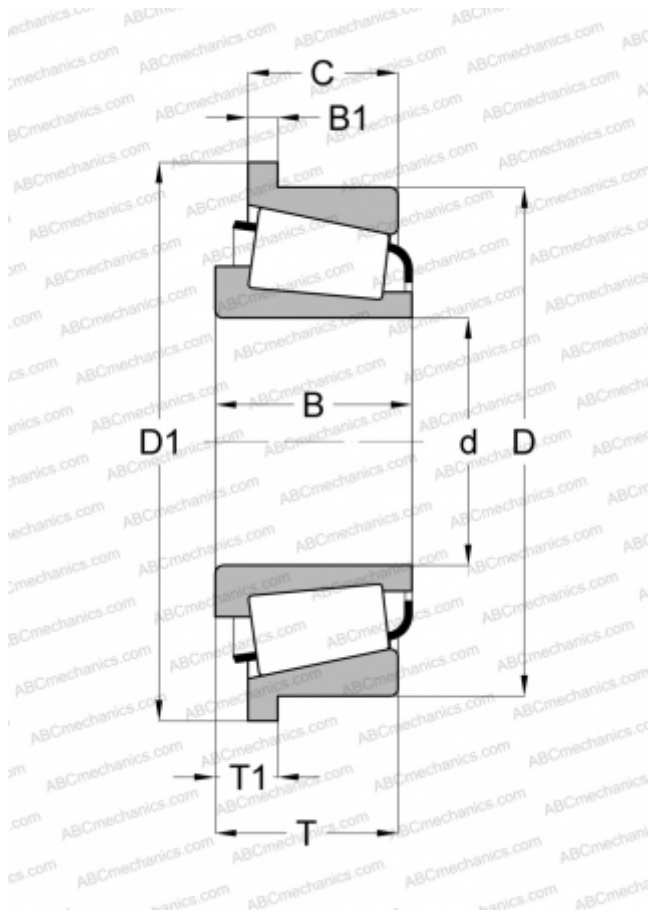

65237/65500 В FERSA

Конические роликоподшипники

ТИП: Роликоподшипники, Конические, Однорядные, Тип TSF, с фланцем на наружном кольце (FERSA)

Технические характеристики

РАЗМЕРЫ, ММ

d	60,325
D	127,000
T1	16,670