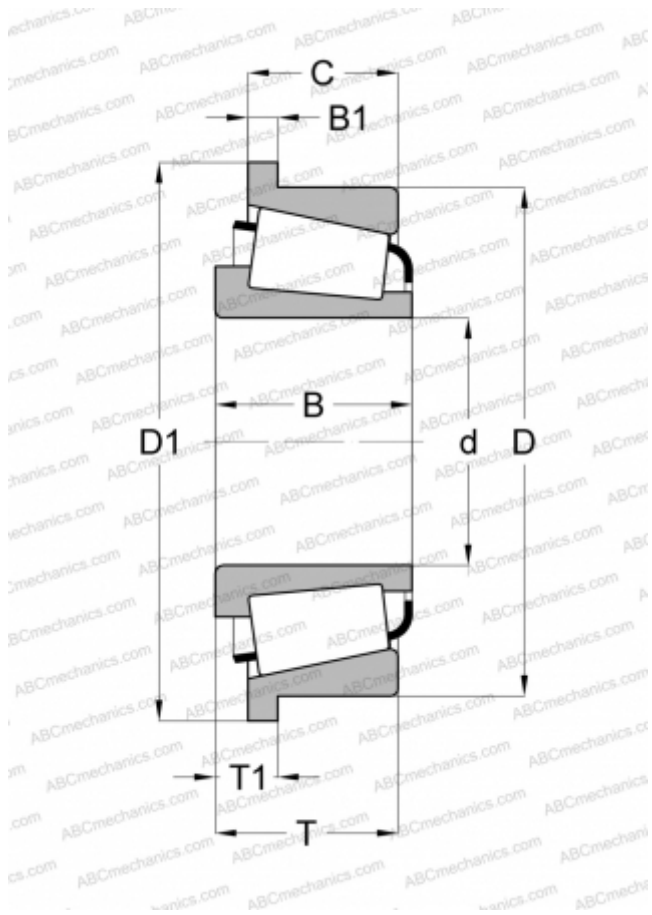

F15026 FERSA

Конические роликоподшипники

ТИП: Роликоподшипники, Конические, Однорядные, Тип TSF, с фланцем на наружном кольце (FERSA)

Технические характеристики

РАЗМЕРЫ, ММ

d	42,000
D	100,000
T1	15,250

ПРОИЗВОДИТЕЛЬ