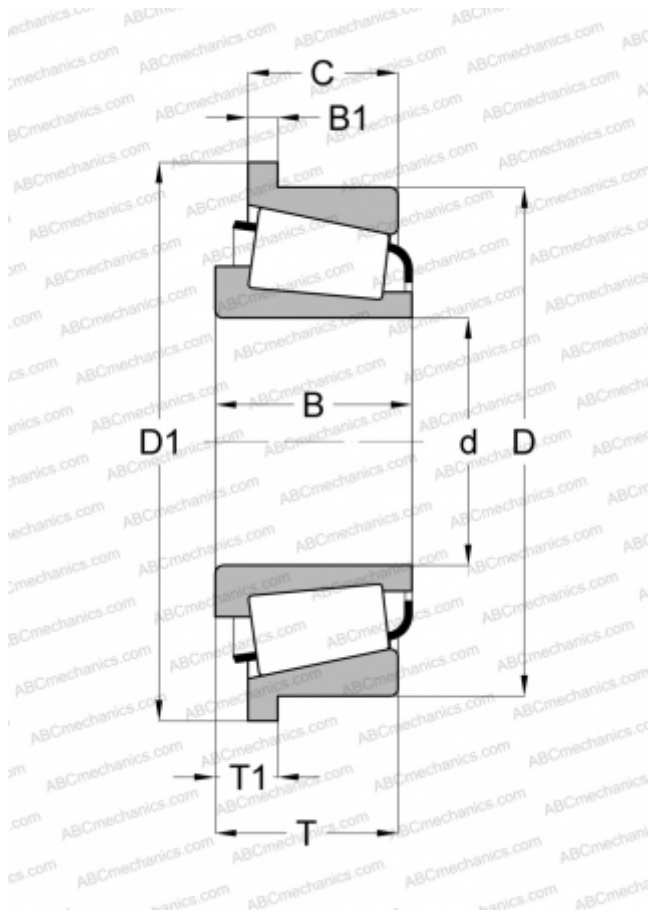

## F15108 FERSA

Конические роликоподшипники

ТИП: Роликоподшипники, Конические, Однорядные, Тип TSF, с фланцем на наружном кольце (FERSA)

#### РАЗМЕРЫ, ММ

d	21,986
D	45,000
T1	6,500