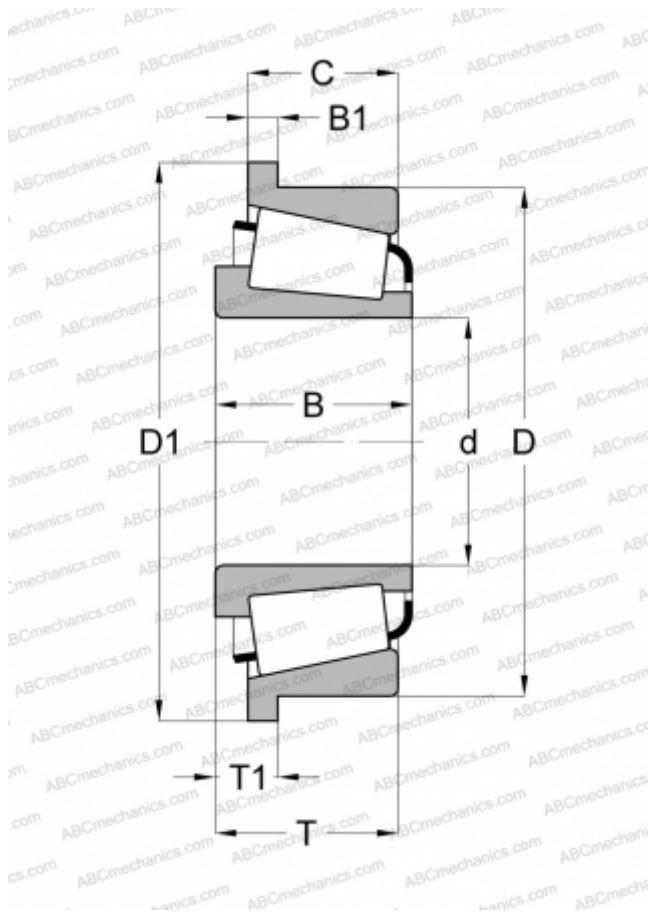

XC 06536 CD/JXC 06536 DC TIMKEN

Конические роликоподшипники

ТИП: Роликоподшипники, Конические, Однорядные, Тип TSF, с фланцем на наружном кольце (FERSA)

Технические характеристики

РАЗМЕРЫ, ММ

d	21,986
D	45,000
T1	6,500