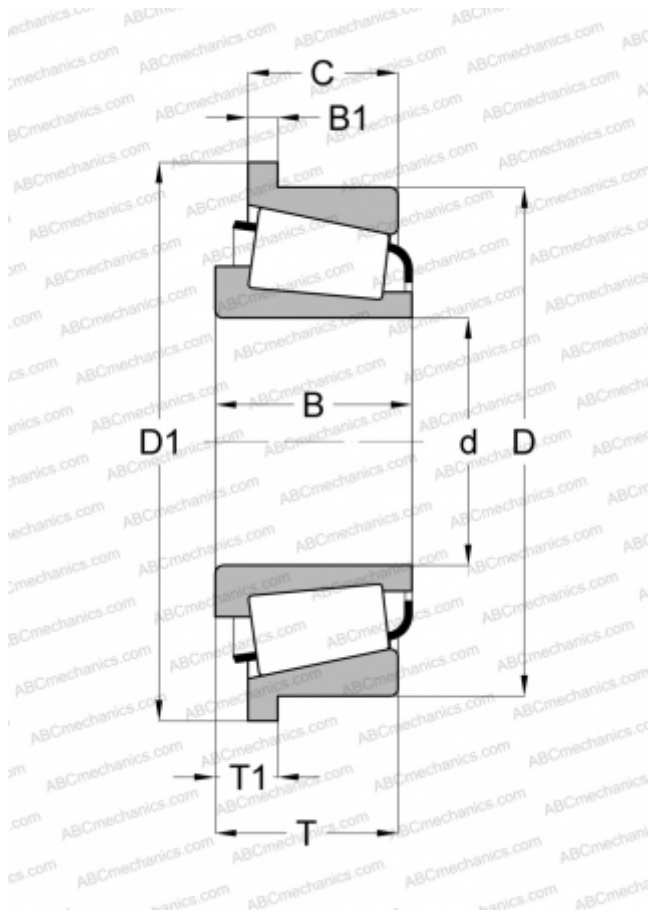

805046/801464 FAG

Конические роликоподшипники

ТИП: Роликоподшипники, Конические, Однорядные, Тип TSF, с фланцем на наружном кольце (FERSA)

Технические характеристики

РАЗМЕРЫ, ММ

d	60,000
D	130,000
T1	12,250