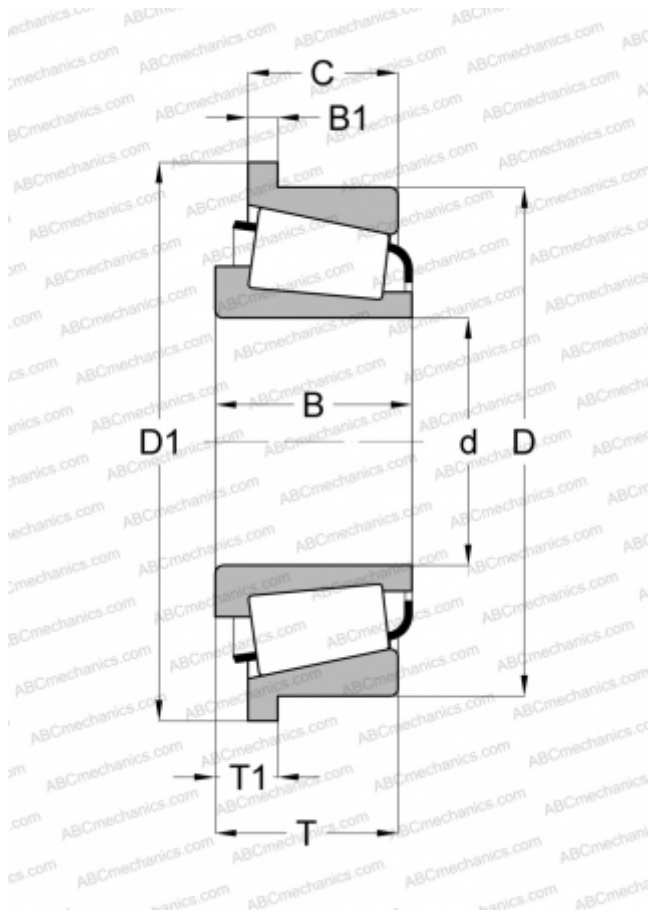

## F15196 FERSA

Конические роликоподшипники

ТИП: Роликоподшипники, Конические, Однорядные, Тип TSF, с фланцем на наружном кольце (FERSA)

#### РАЗМЕРЫ, ММ

d	25,000
D	54,000
T1	9,250