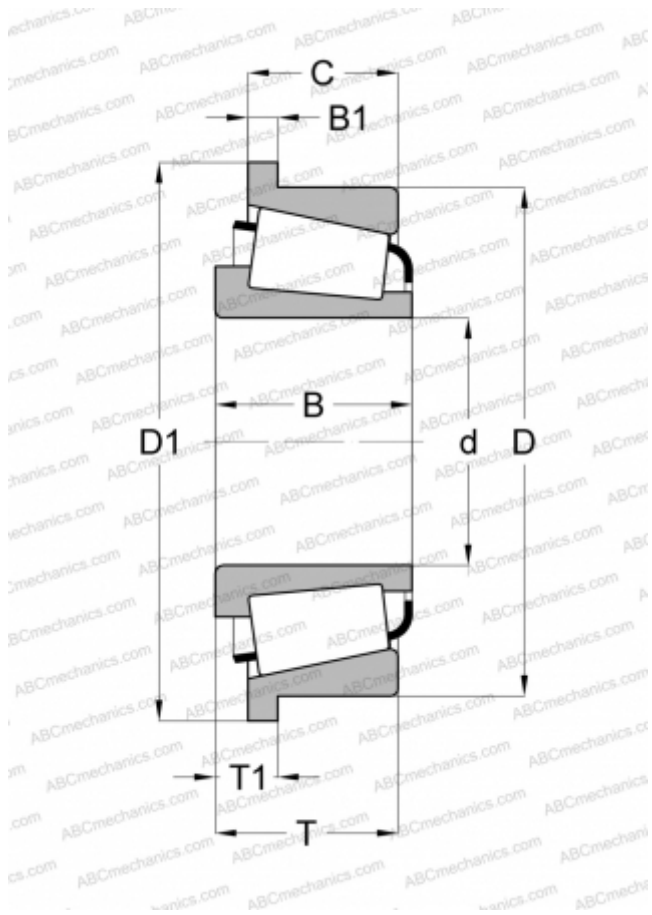

ETA CR 05A22STPX1 NTN

Конические роликоподшипники

ТИП: Роликоподшипники, Конические, Однорядные, Тип TSF, с фланцем на наружном кольце (FERSA)

Технические характеристики

РАЗМЕРЫ, ММ

d	25,000
D	54,000
T1	9,250