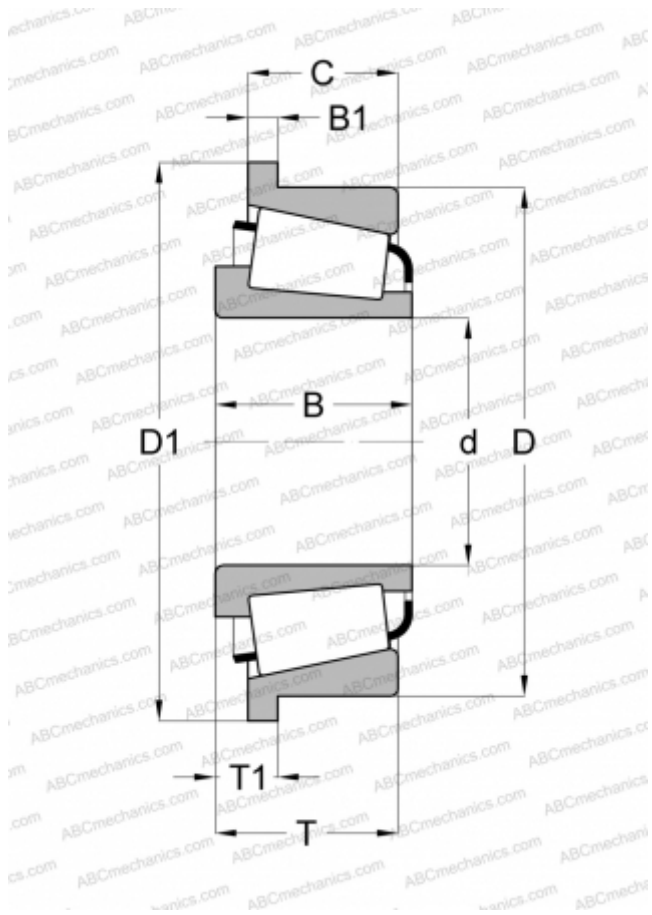

F15212 FERSA

Конические роликоподшипники

ТИП: Роликоподшипники, Конические, Однорядные, Тип TSF, с фланцем на наружном кольце (FERSA)

Технические характеристики

РАЗМЕРЫ, ММ

d	50,800
D	104,775
T1	12,000

ПРОИЗВОДИТЕЛЬ

[FERSA](#)

АНАЛОГИ

NTN [4T 45285 APX1/4T CR 1091 PX1](#)