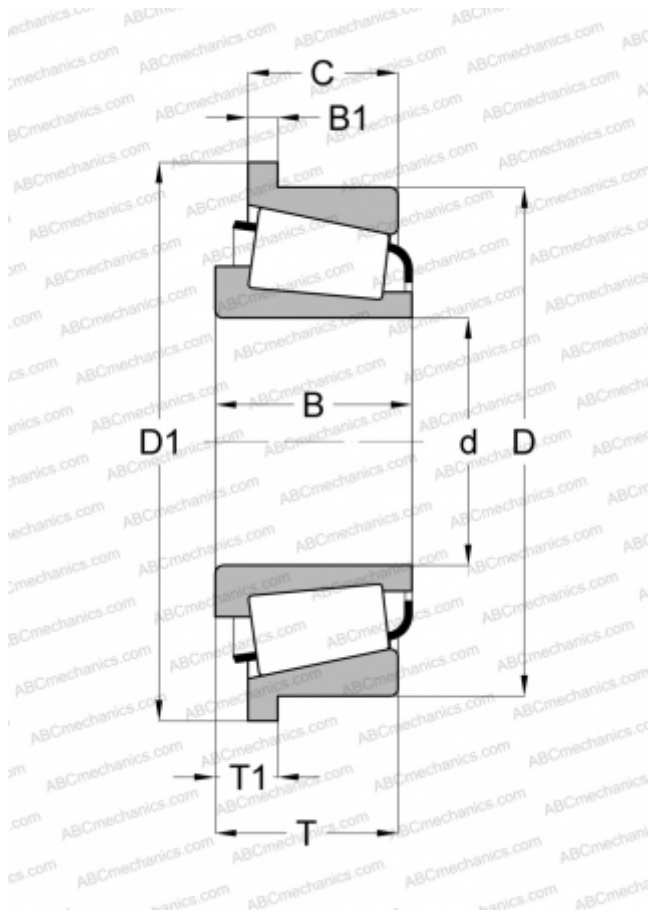

## F15246 FERSA

Конические роликоподшипники

ТИП: Роликоподшипники, Конические, Однорядные, Тип TSF, с фланцем на наружном кольце (FERSA)

#### РАЗМЕРЫ, ММ

d	80,000
D	130,000
T1	5,500