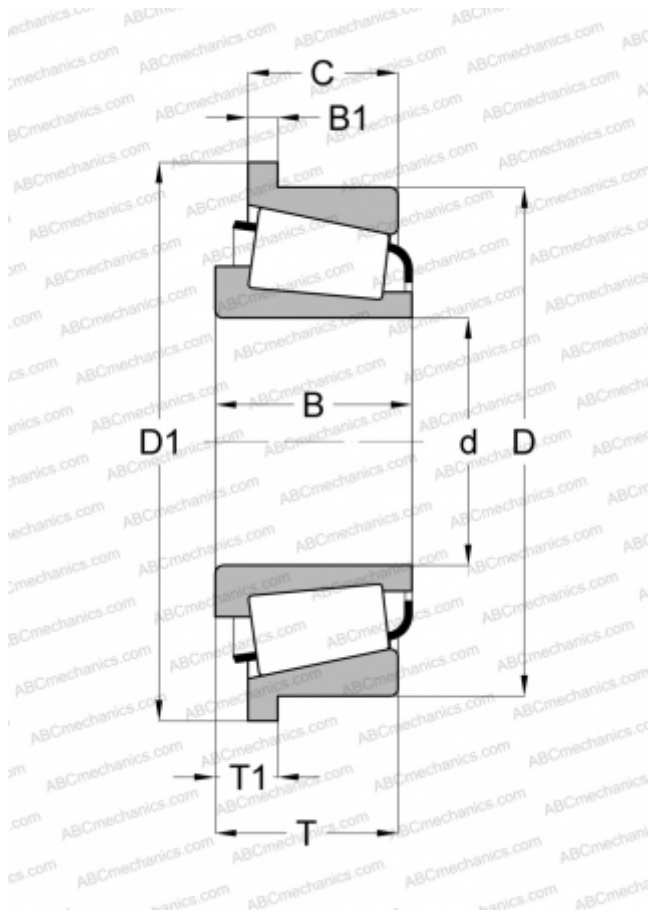

## F15265 FERSA

Конические роликоподшипники

ТИП: Роликоподшипники, Конические, Однорядные, Тип TSF, с фланцем на наружном кольце (FERSA)

#### РАЗМЕРЫ, ММ

d	65,000
D	147,100
T1	13,500