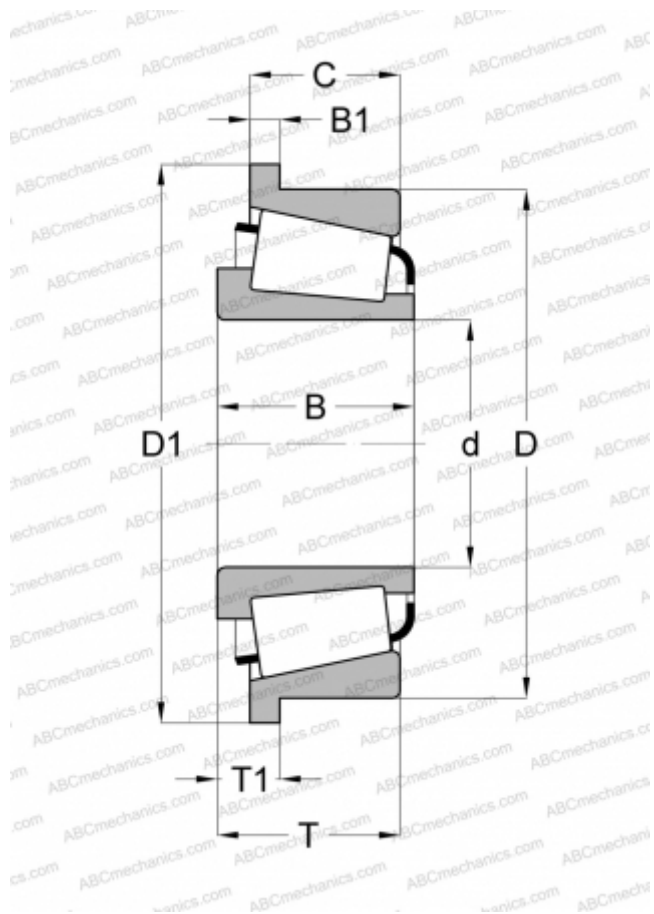

## NR806712/NR326808 TIMKEN

Конические роликоподшипники

ТИП: Роликоподшипники, Конические, Однорядные, Тип TSF, с фланцем на наружном кольце (FERSA)

#### РАЗМЕРЫ, ММ

d	27,000
D	66,000
T1	6,700