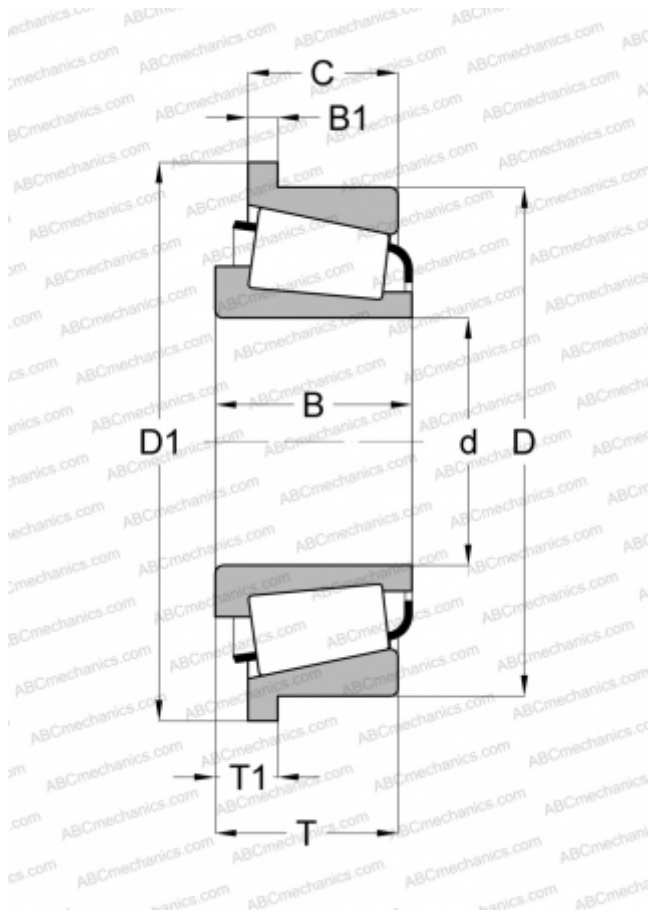

L29002/L33492 FERSA

Конические роликоподшипники

ТИП: Роликоподшипники, Конические, Однорядные, Тип TSF, с фланцем на наружном кольце (FERSA)

Технические характеристики

РАЗМЕРЫ, ММ

d	77,000
D	127,990
B	30,600
T1	30,600