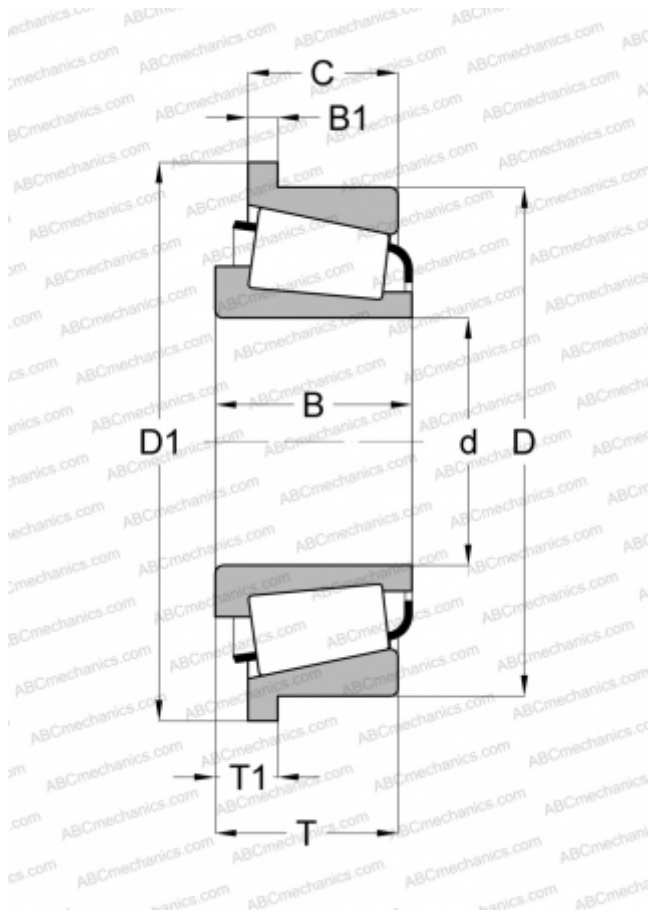

LM67048/LM67010 BA FERSA

Конические роликоподшипники

ТИП: Роликоподшипники, Конические, Однорядные, Тип TSF, с фланцем на наружном кольце (FERSA)

Технические характеристики

РАЗМЕРЫ, ММ

d	31,750
D	58,877
T1	6,833