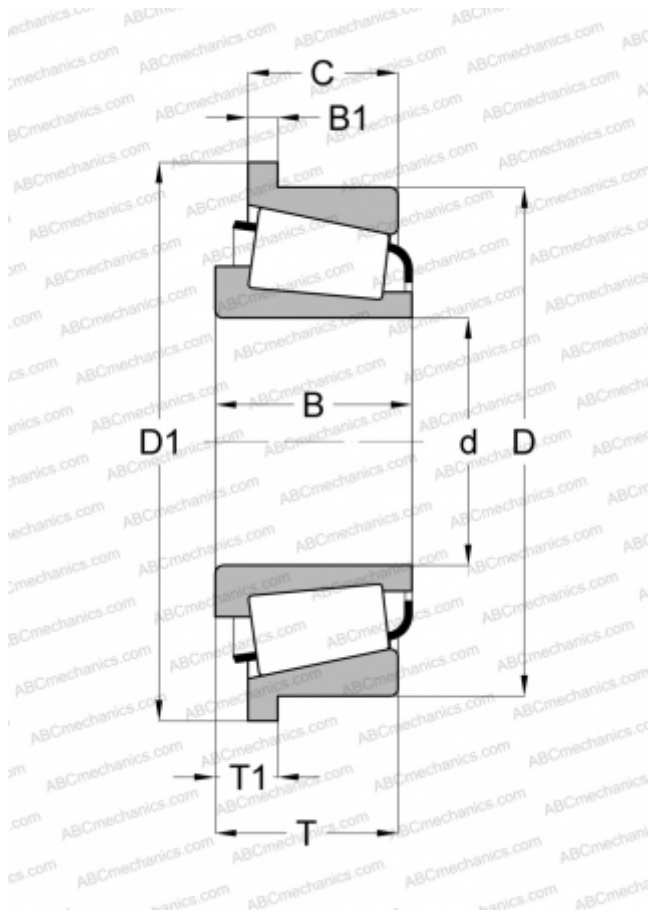

## LM67048/LM67010 ВСЕ FERSA

Конические роликоподшипники

ТИП: Роликоподшипники, Конические, Однорядные, Тип TSF, с фланцем на наружном кольце (FERSA)

### Технические характеристики

#### РАЗМЕРЫ, ММ

d	31,750
D	59,131
T1	6,375