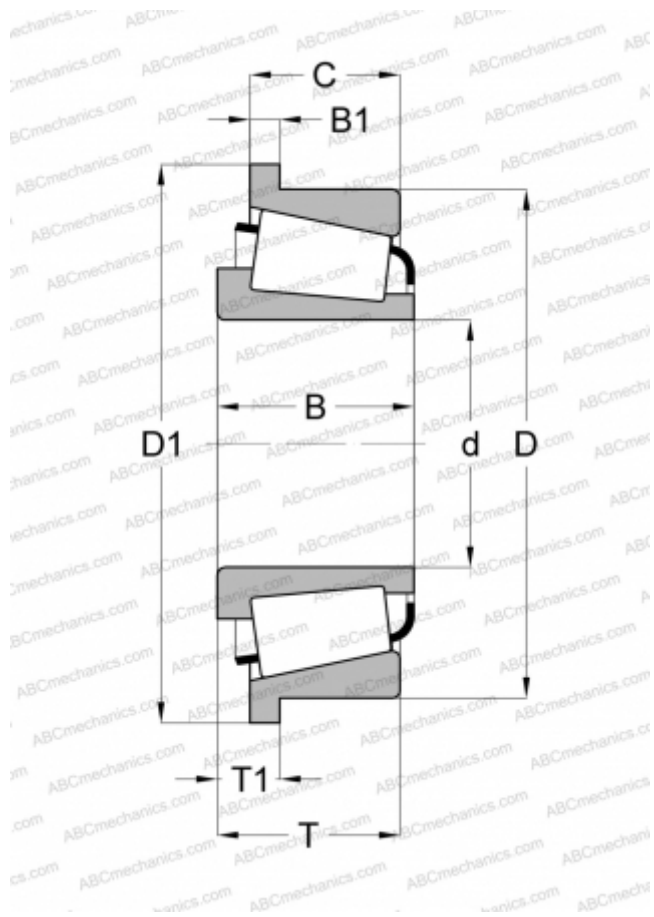

M88043/M88010B FERSA

Конические роликоподшипники

ТИП: Роликоподшипники, Конические, Однорядные, Тип TSF, с фланцем на наружном кольце (FERSA)

Технические характеристики

РАЗМЕРЫ, ММ

d	30,162
D	68,262
T1	8,730