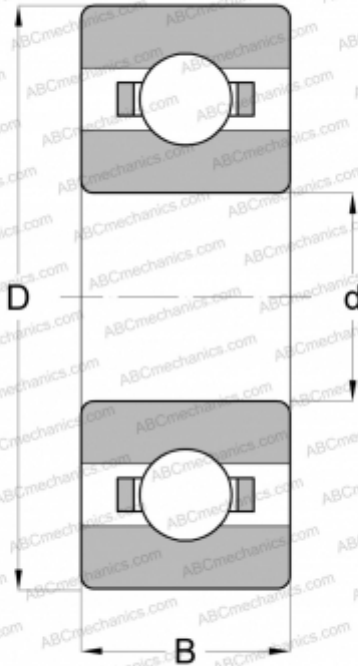

## 618/5 SKF

Радиальные шарикоподшипники

ТИП: Шарикоподшипники, Радиальные, Однорядные, Без фланца, Открытые

### РАЗМЕРЫ, ММ

d	5,000
D	11,000
B	3,000

**МАССА, КГ** 0,001

**ПРОИЗВОДИТЕЛЬ** [SKF](#)